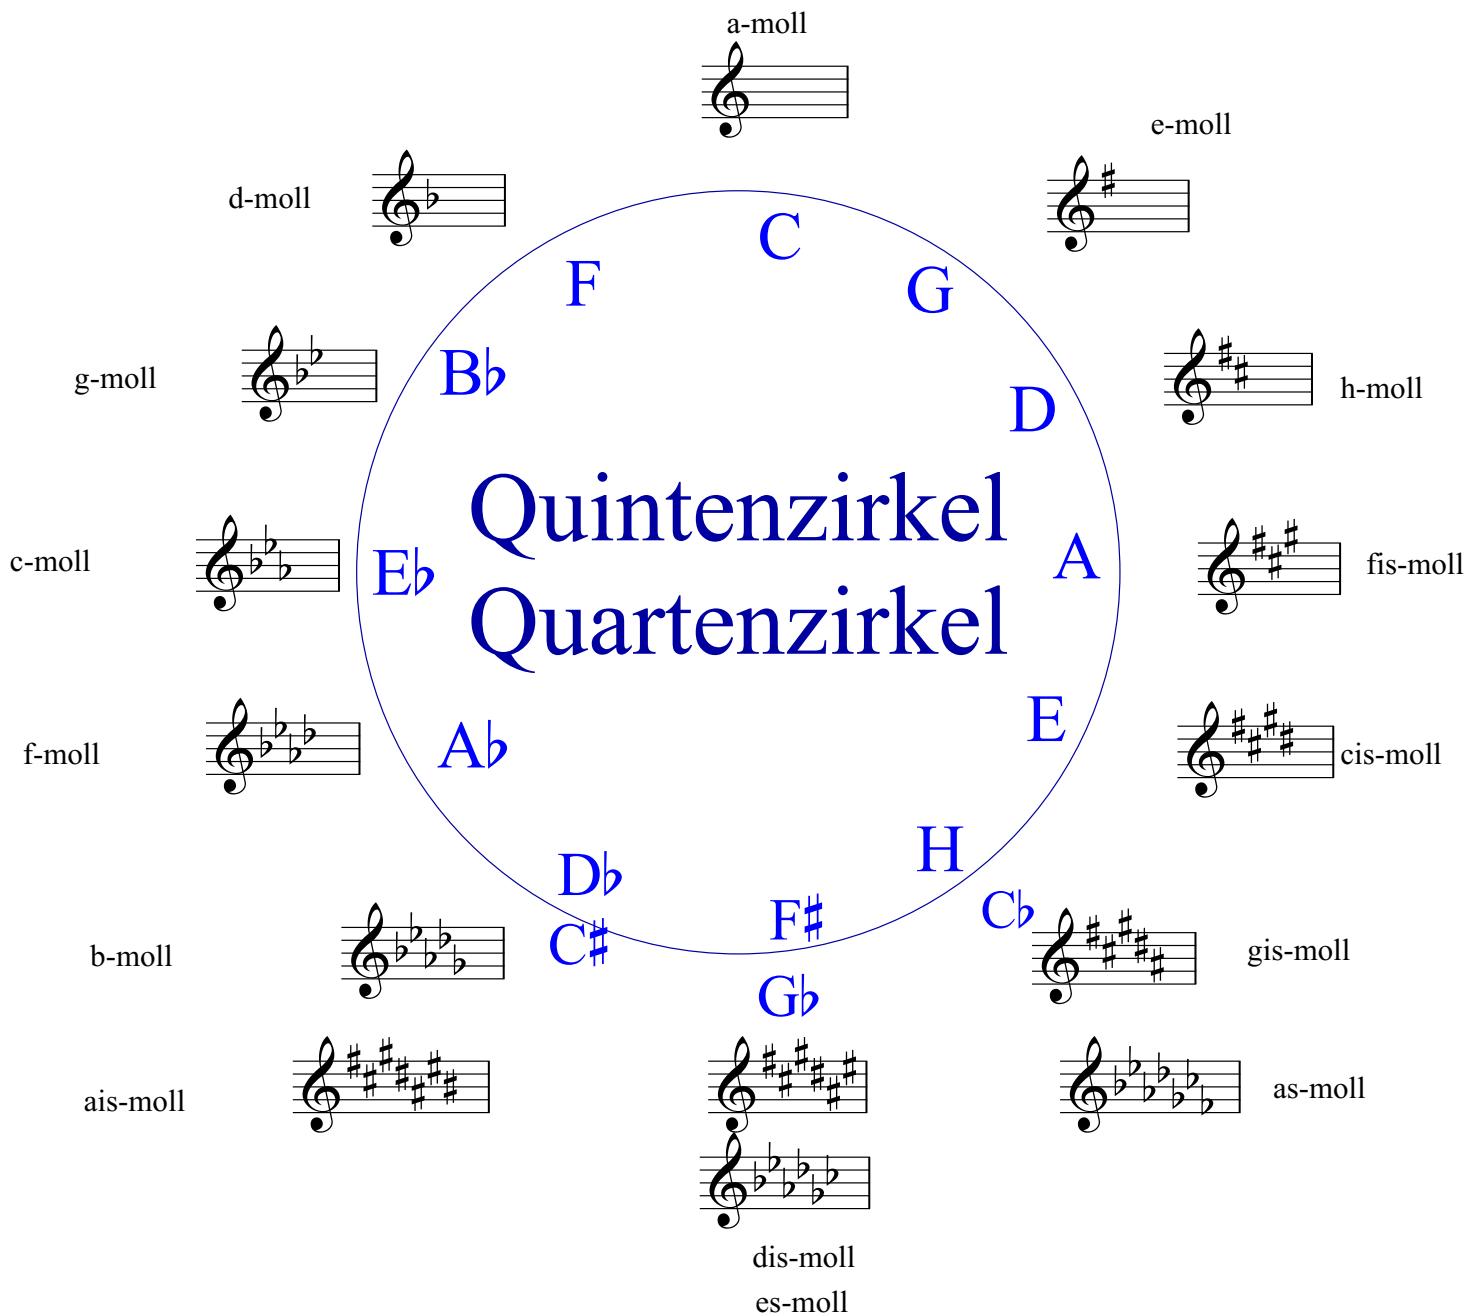

Die Vorzeichen der Dur- und Moll- Tonarten

Merksatz für die Kreuztonarten:

Geh, Du, Alter, Esel, Hol, Fische (Reihenfolgen in Quiten! Somit = Quintenzirkel!)

Merksatz für die B-Tonarten

Fritz, Bringt, Ester, Astern, Des, Gesandten, Cesar (Reihenfolge in Quarten! Somit = Quartenzirkel!)